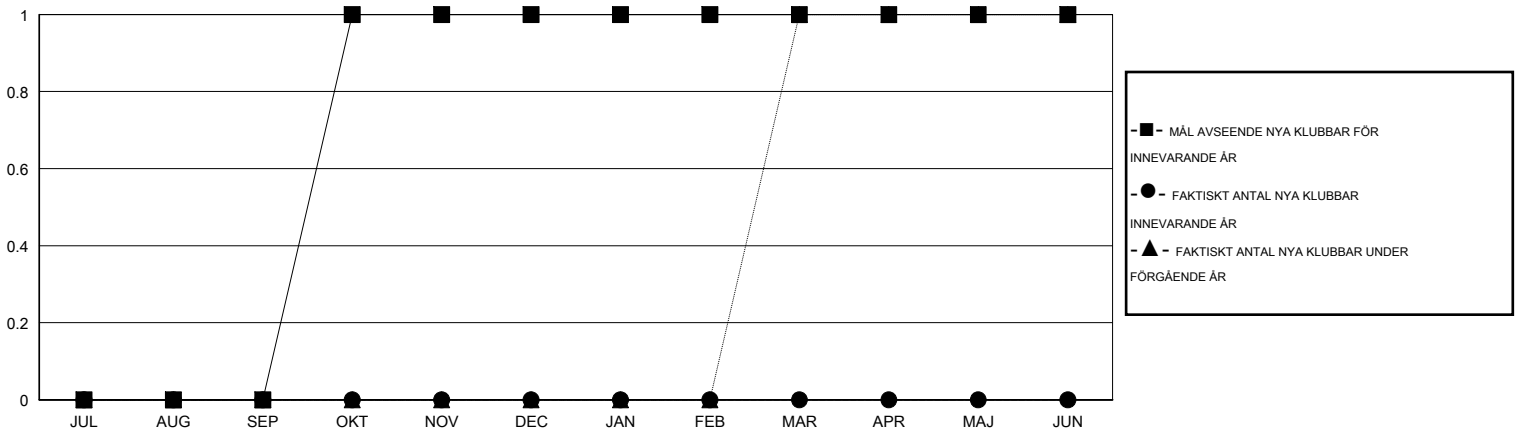

MONTHLY MEMBERSHIP PROGRESS REPORT

District 101 P

Results as of: 11/30/2015

GMT: Kenneth Persson

OMRÅDE SWEDEN

GMT KO 4

Klubbar					Medlemmar				
RESULTAT FÖR 2015-2016					RESULTAT FÖR 2015-2016				
KVARTAL	MÅL AVSEENDE NYA KLUBBAR	NYA KLUBBAR	AVFÖRDA KLUBBAR	NETTOTILLVÄX T/MINSKNING	KVARTAL	MÅL AVSEENDE NYA MEDLEMMAR	CHARTER OCH TILLAGDA NYA MEDLEMMAR	AVFÖRDA MEDLEMMAR	NETTOTILLVÄX T/MINSKNING
JUL/AUG/SEP	0	0	1	-1	JUL/AUG/SEP	0	10	25	-15
OKT/NOV/DEC	1	0	0	0	OKT/NOV/DEC	45	11	18	-7
JAN/FEB/MAR	0	0	0	0	JAN/FEB/MAR	10	0	0	0
APR/MAJ/JUN	0	0	0	0	APR/MAJ/JUN	5	0	0	0

MÅL OCH FAKTISKT ANTAL NYA KLUBBAR

MÅL OCH FAKTISKT ANTAL MEDLEMMAR

NEDLAGDA KLUBBAR: 1

12 CLUBS OF 37 TOG UPP EN ELLER FLER NYA MEDLEMMAR

KÖNSFÖRDELNING

MAN 771 (86.43%)
KVINNA 121 (13.57%)

AVFÖRDA MEDLEMMAR