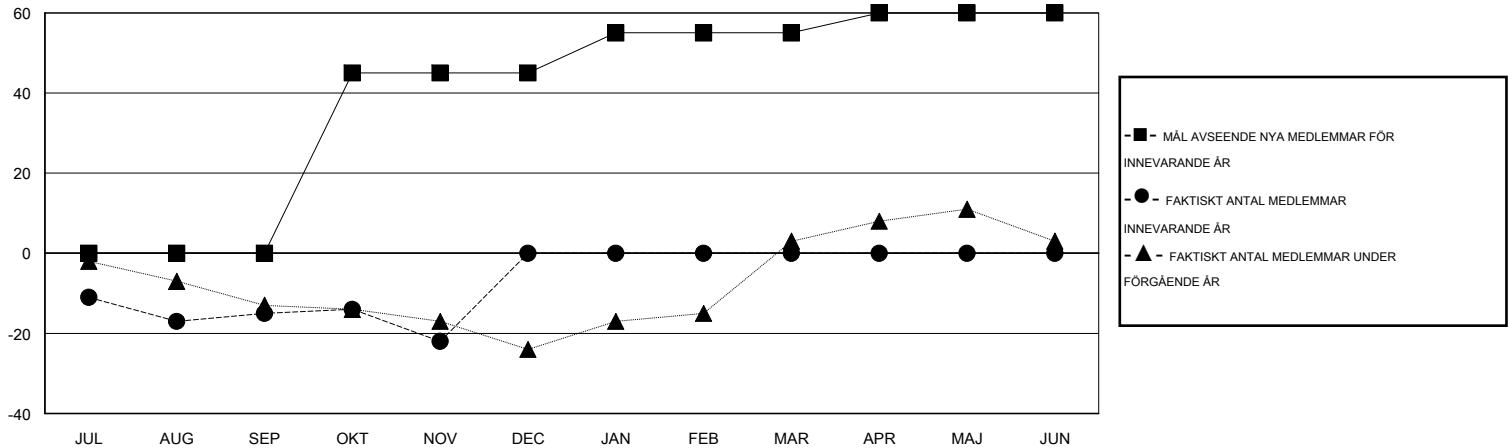

MONTHLY MEMBERSHIP PROGRESS REPORT

District 101 P

Results as of: 11/30/2015

GMT: Kenneth Persson

OMRÅDE SWEDEN

GMT KO 4

Klubbar					Medlemmar				
RESULTAT FÖR 2015-2016					RESULTAT FÖR 2015-2016				
KVARTAL	MÅL AVSEENDE NYA KLUBBAR	NYA KLUBBAR	AVFÖRDA KLUBBAR	NETTOTILLVÄX T/MINSKNING	KVARTAL	MÅL AVSEENDE NYA MEDLEMMAR	CHARTER OCH TILLAGDA NYA MEDLEMMAR	AVFÖRDA MEDLEMMAR	NETTOTILLVÄX T/MINSKNING
JUL/AUG/SEP	0	0	1	-1	JUL/AUG/SEP	0	10	25	-15
OKT/NOV/DEC	1	0	0	0	OKT/NOV/DEC	45	11	18	-7
JAN/FEB/MAR	0	0	0	0	JAN/FEB/MAR	10	0	0	0
APR/MAJ/JUN	0	0	0	0	APR/MAJ/JUN	5	0	0	0

MÅL OCH FAKTISKT ANTAL NYA KLUBBAR

MÅL OCH FAKTISKT ANTAL MEDLEMMAR

NEDLAGDA KLUBBAR: 1

12 CLUBS OF 37 TOG UPP EN ELLER FLER NYA MEDLEMMAR

KÖNSFÖRDELNING

MAN 771 (86.43%)
KVINNA 121 (13.57%)

AVFÖRDA MEDLEMMAR